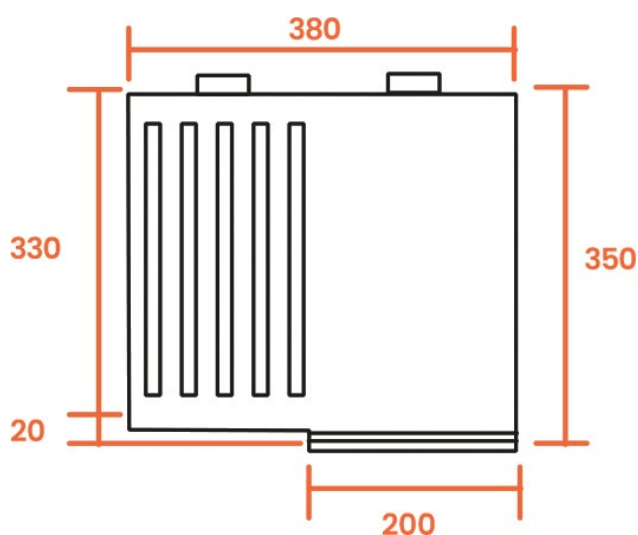

CHARAKTERYSTYKA TECHNICZNA	INTEGRA
Moc	1.400 W
Zużycie energii	230 V
Moc ssąca	532 W
Podciśnienie	28 kPa
Max. Przepływ	187 m <sup>3</sup> /h
System Filtracji	Worek na kurz
Pojemnik na kurz	4L
Waga	8 kg
Liczba zaworów wlotowych	1-5
Długość instalacji	<20 m
Wielkość pomieszczenia	<150m <sup>2</sup>